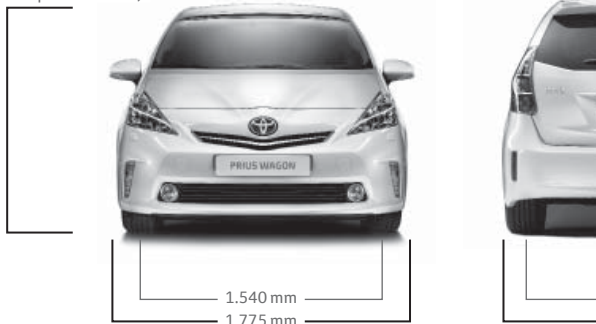

GEWICHTEN

Ledig gewicht (kenteken) (kg)
Laadvermogen (wettig) (kg)
Maximaal toelaatbare massa (GVW) (kg)
Maximale daklast (kg)

1.575 mm (1.600 mm
met panorama dak)

- ²⁾ Inhoud bodem tot onderkant raamstijl.
³⁾ Inhoud bodem tot onderkant dak.