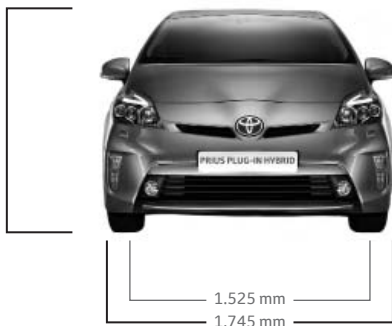

Hoogte interieur (mm)

Zithoogte vanaf wegdek (mm)

GEWICHTEN

Ledig gewicht (kenteken) (kg)

Laadvermogen (wettig) (kg)

Maximaal toelaatbare massa (GVW) (kg)

Maximale daklast (kg)

1.490 mm