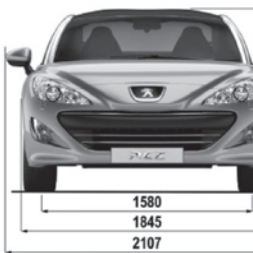

Gecombineerd

afmetingen in cm

Breedte interieur op schouderhoogte

Breedte interieur op schouderhoogte

Aantal zitplaatsen

S= Standaard

Beste lezer,

U heeft een preview van deze prijslijst geopend. Onder deze preview kunt u uw emailadres invoeren en wij sturen u per ommekeer de originele versie van deze prijslijst op.